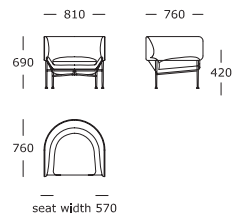

Collar

Chair | Large